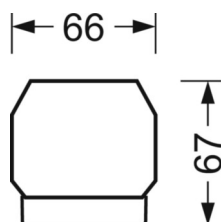

Лампо- и прибородержатели - Individual.Lens.Optic - прямой свет, узко- и широконаправленный - без видимых стыков

Ламподержатель из оцинкованного стального профиля, поверхность покрыта лаком на полиэфирной смоле. Крепление без инструментов с нажимными затворами, встроенными в конструкцию, обеспечивают защиту от кражи и взлома. Цвет корпуса белый стандартный для электротехники RAL 9016; Прямой узко и широко направленный свет, распространяющийся через линзу «Individual.Lens.Optic» из пластика ПММА. Оптика отдельных линз делает сборку и установку предельно удобными, плоскость легко чистится. Тройные ряды из отдельных линз и лампо-/прибородержатели, идеально согласованные между собой, обеспечивают цельный вид без стыков и неравномерностей. Подключение к электросети через штатную 5-полюсную штекерную деталь для быстрой сборки, со свободным выбором фаз. Встроенный механизм для правильной сборки для быстрого контакта; с батареей дежурного освещения на 3ч.; состояние светильника - по видимому светодиоду (NL-B3); Strumień świetlny w trybie oświetlenia awaryjnego 888 lm. Сменные блоки, позволяющие легко модернизировать освещение, существенно продлевают срок службы всей осветительной установки.

параметры

номер заказа	19430027280
код EAN	4020863419159
номер таможенного тарифа	94051190
Знак прохождения контроля	IP 20, класс защиты I, F, HACCP DIN10500/Food/IFS-пригодность для применения/BRC, Indoor, CE
Степень ударопрочности IK	IK03 (5°C bis 30°C)
Температура окружения	та 5°C в 30°C
Гарантийный срок	5 лет
Государственные программы поддержки	BEG - государственные субсидии для энергосберегающих зданий (действительна только для Германии)

электротехника