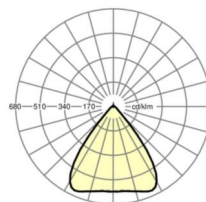

параметры

номер заказа	19430027280
код EAN	4020863419159
номер таможенного тарифа	94051190
Знак прохождения контроля	IP 20, класс защиты I, F, HACCP DIN10500/Food/IFS-пригодность для применения/BRC, Indoor, CE
Степень ударопрочности IK	IK03 (5°C bis 30°C)
Температура окружения	та 5°C в 30°C
Гарантийный срок	5 лет
Государственные программы поддержки	BEG - государственные субсидии для энергосберегающих зданий (действительна только для Германии)

электротехника

Балласт	Электронный драйвер, дежурное освещение 3ч. (1 штука)
Мощность системы	115W
сетевое напряжение	230V/50Hz
автоматический предохранитель (пусковой ток)	7 штук/B10, 11 штук/B16, 11 штук/C10, 18 штук/C16
класс энергосбережения/Источник света	C

DEEP-LINK

<https://www.regiolux.de/ru/article/19430027280>

Ссылка	LED 19000lm 840
ηLB	100 %
Φ ↓/↑	98 % / 2 %
UGR поп./вдоль	20.7 / 21.0